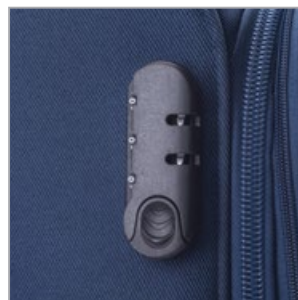

Χαρακτηριστικά βαλίτσας.

2 γωνιακούς τροχούς
Κλειδαριά με συνδυασμό.
Εσωτερικό πλήρες φοδραρισμένο.
Επεκτεινόμενη.

Luggage characteristics.

2 corner wheels
Combination lock.
Full internal lining.
Expandable.