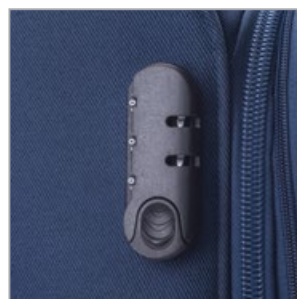

SOFT SUITCASES - ΥΦΑΣΜΑΤΙΝΕΣ ΒΑΛΙΤΣΕΣ

16108

Κωδικός: **16108 -**
Περιγραφή: **20''/24''/28''/32''**
Διαστάσεις: Βαλίτσα Polyester
55x36x25 - 28 cm
67x41x27 - 30 cm
75x47x31 - 34 cm
87x51x34 - 37 cm

Luggage characteristics.
2 corner wheels
Combination lock.
Full internal lining.
Expandable.

Χαρακτηριστικά βαλίτσας.
2 γωνιακούς τροχούς
Κλειδαριά με συνδυασμό.
Εσωτερικό πλήρες φοδραρισμένο.
Επεκτεινόμενη.

Black

Navy