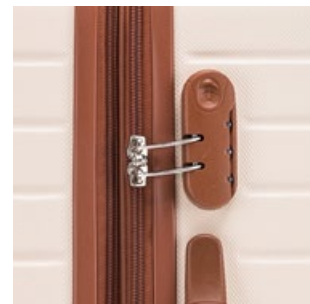

### Χαρακτηριστικά βαλίτσας.

4 ρόδες / κίνηση 360°.

Κλειδαριά με συνδυασμό.

Επεκτεινόμενη.

Εσωτερικό πλήρες φοδραρισμένο.

Black

Navy

Beige