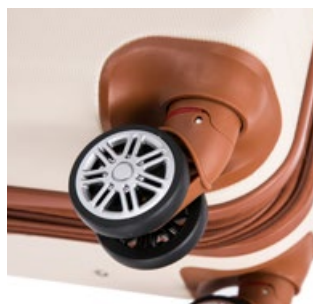

### Χαρακτηριστικά βαλίτσας.

4 ρόδες / κίνηση 360°.

Κλειδαριά με συνδυασμό.

Επεκτεινόμενη.

Εσωτερικό πλήρες φοδραρισμένο.

Black

Navy

Beige