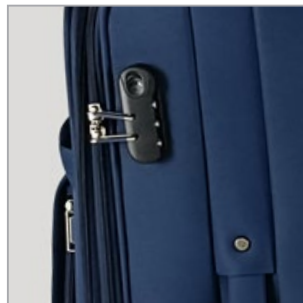

1320

Luggage characteristics.

4 wheel / 360° manoeuvring.
Combination lock.
Full internal lining.
Expandable.
Βαλιτσάκι καμπίνας.

Χαρακτηριστικά βαλίτσας.

4 ρόδες / κίνηση 360°.
Κλειδαριά με συνδυασμό.
Εσωτερικό πλήρες φοδραρισμένο.
Επεκτεινόμενη.
Cabin case for low cost airlines

Κωδικός: **1320 - 20''/24''/28''**

Περιγραφή: Βαλίτσα Polyester
Διαστάσεις: 54x38x20 - 23 cm
67x45x26 - 29 cm
77x50x29 - 31 cm