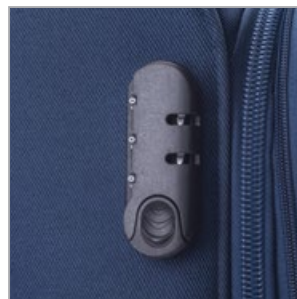

SOFT SUITCASES - ΥΦΑΣΜΑΤΙΝΕΣ ΒΑΛΙΤΣΕΣ

16108

Κωδικός: **16108 -**
Περιγραφή: **20''/24''/28''/32''**
Διαστάσεις: Βαλίτσα Polyester
55x36x25 - 28 cm
67x41x27 - 30 cm
75x47x31 - 34 cm
87x51x34 - 37 cm

Χαρακτηριστικά βαλίτσας.

2 γωνιακούς τροχούς
Κλειδαριά με συνδυασμό.
Εσωτερικό πλήρες φοδραρισμένο.
Επεκτεινόμενη.

Luggage characteristics.

2 corner wheels
Combination lock.
Full internal lining.
Expandable.

Black

Navy